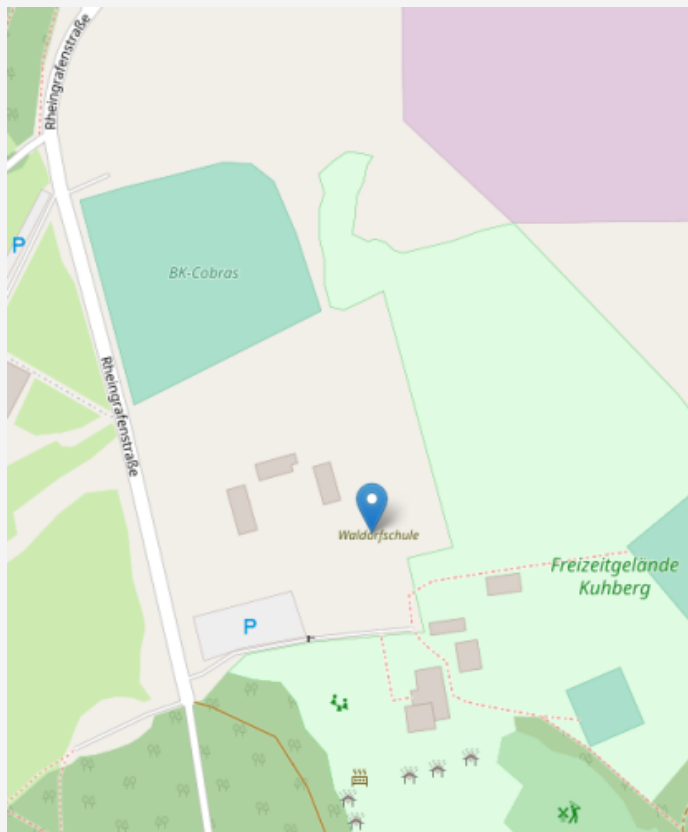

Anfahrt

Die Waldorfschule ist etwas abseits auf dem Kuhberg in Bad Kreuznach gelegen.

- Mit dem Auto am besten Richtung Kuhberg Freizeitgelände, Rheingrafenstrasse.
- Es fährt ein Bus Linie 203 auf den Kuhberg hoch. Von der Haltestation sind es noch etwa 800 Fussweg [Buslinie](#)
- Für unsere Schüler gibt es morgens und mittags einen Sammelbus, aktuell kommt er aus Stromberg, hält in Rüdesheim und fährt dann zur Schule